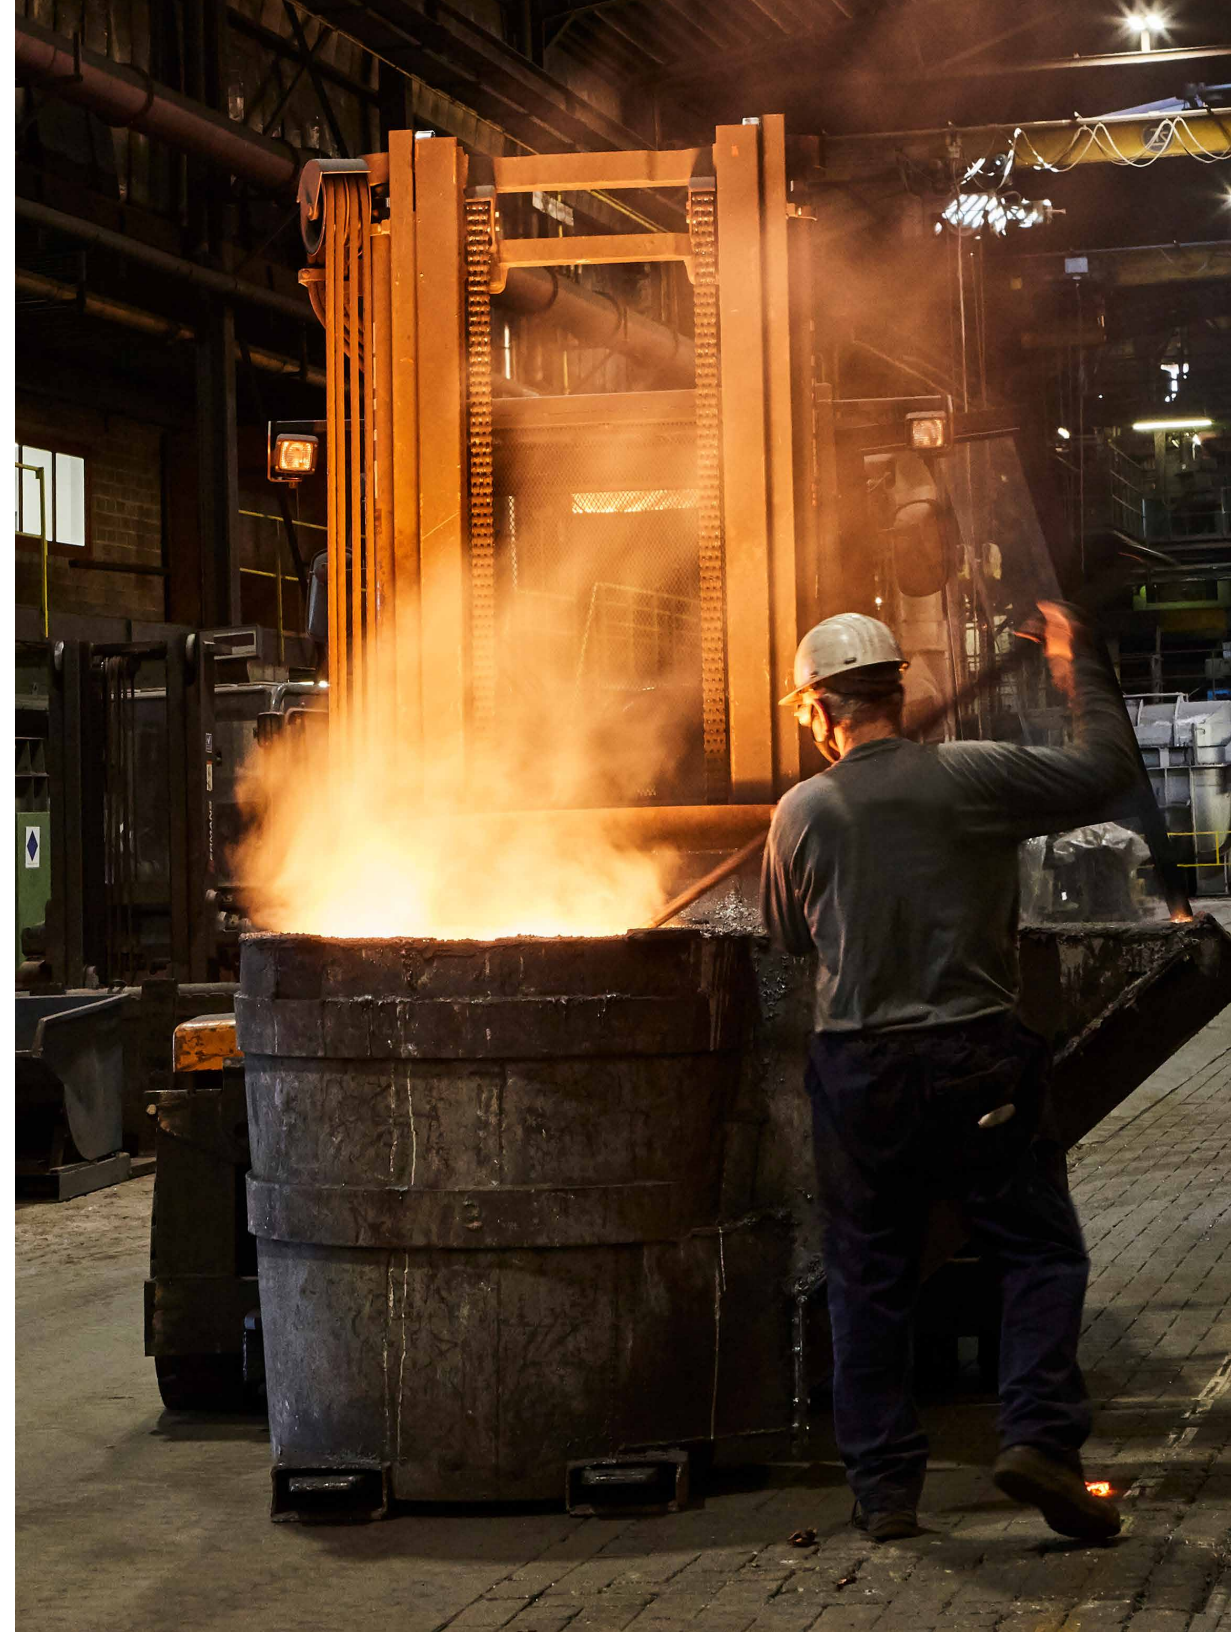

Narodzone w Norwegii wychowane w Belgii

1933

Założenie firmy „Dovre Peisen” („Dovre - kominki”) w Norwegii. Części żeliwne dostarczane z odlewni ULEFOS, założonej w 1657 roku. Portfolio ograniczone do 4 kominków w 2 wysokościach, z dekoracyjnymi pasami lub z legendą kozłów na tylnej ścianie

1958

Leon GEHEM (ojciec obecnego właściciela, Toma) wyjeżdża do Norwegii... w ramach swojej pracy w Eurochemic, międzynarodowym konsorcjum zajmującym się energią jądrową. Poznaje norweską kulturę i zwyczaje, zwłaszcza przytulność kominków Dovre.

1962

Praca Leon prowadzi go do Belgii.

1964

Leon instaluje w swoim nowym domu kominek Dovre, sprowadzony bezpośrednio z Norwegii. Wkrótce potem decyduje się na import kominków DOVRE jako pracę dodatkową

1972

Branża energetyki jądrowej zwalnia i Leon odchodzi z Eurochemic. Nabywa prawa sprzedaży DOVRE dla krajów Beneluksu i zakłada firmę, w której rozpoczynają się ograniczone prace montażowe

1973

Pierwszy Kryzys Naftowy sprawia, że sprzedaż kominków (i pieców) opalanych drewnem dynamicznie wzrasta

1976

Zakup obecnej siedziby głównej w Weelde, w dawnej fabryce nawozów Powstaje showroom, biura, laboratorium badawczo-rozwojowe i hala montażowa. W tym czasie DOVRE Peisen pozyskiwał odlewy z różnych odlewni w Europie.

1980

Wykup norweskiej firmy. DOVRE staje się w 100% belgijską

1981

Budowa odlewni DOVRE w Weelde, aby uniezależnić się od dostawców odlewów, którzy nie nadążają z dostawą zamówionych podzespołów. W tym czasie powstają również pierwsze piece Dovre: kultowe modele 100, 300, 342

Od tego czasu Dovre nigdy nie przestał rozwijać swojego portfolio pieców i kominków, aby CIĘ ROZGRZAĆ.