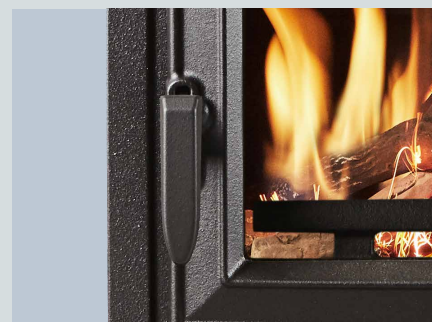

Zeskanuj kod QR,
aby uzyskać więcej informacji.

540

Klasyczny piec na drewno.

Klasyczna rączka
drzwi

Górna płyta w
zbliżeniu

540W

Szer. Wys.Gł.: 540 x 740 x 475 mm
Długość polan: 35 cm
Moc nominalna: 6.5 kW